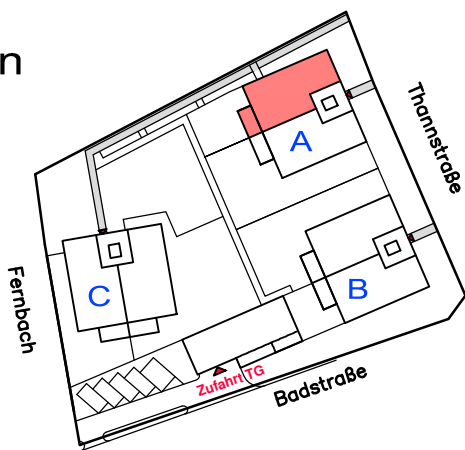

a vita - St. Florian

Haus "A" Top 1

DIELE	10,00 m ²
BAD	6,93 m ²
SCHLAFEN	15,18 m ²
ZIMMER 1	10,99 m ²
ZIMMER 2	10,47 m ²
WC	1,68 m ²
AR	2,45 m ²
KOCHEN	14,07 m ²
WOHNEN / ESSEN	32,52 m ²
LOGGIA	12,36 m ²
Gesamtfläche	116,65 m²
GARTENFLÄCHE	78,84 m²

Lageplan

Schnitt