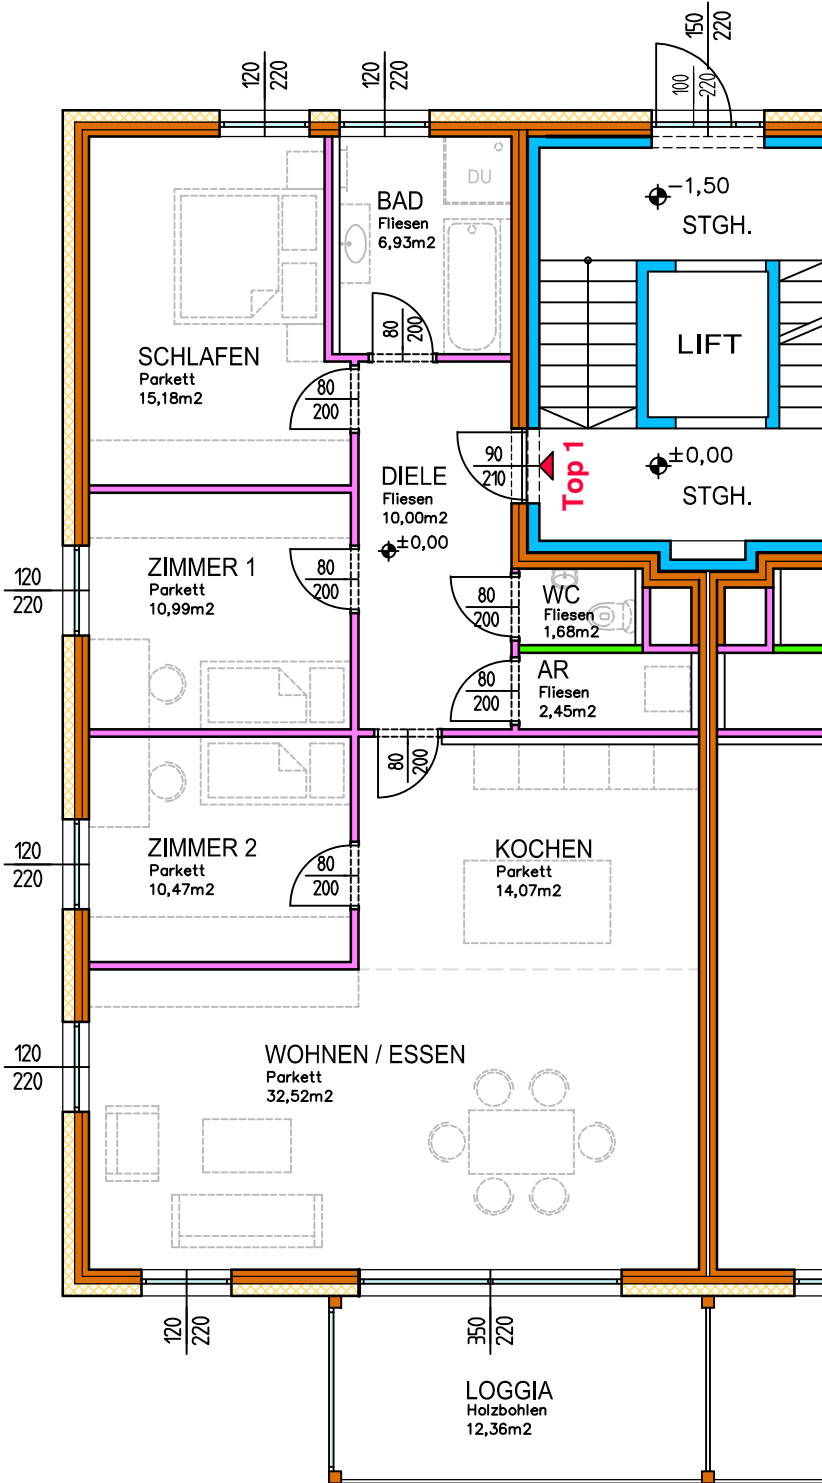

a vita - St. Florian

Haus "A" Top 1

DIELE	10,00 m ²
BAD	6,93 m ²
SCHLAFEN	15,18 m ²
ZIMMER 1	10,99 m ²
ZIMMER 2	10,47 m ²
WC	1,68 m ²
AR	2,45 m ²
KOCHEN	14,07 m ²
WOHNEN / ESSEN	32,52 m ²
LOGGIA	12,36 m ²
Gesamtfläche	116,65 m²
GARTENFLÄCHE	78,84 m²

Lageplan

Schnitt