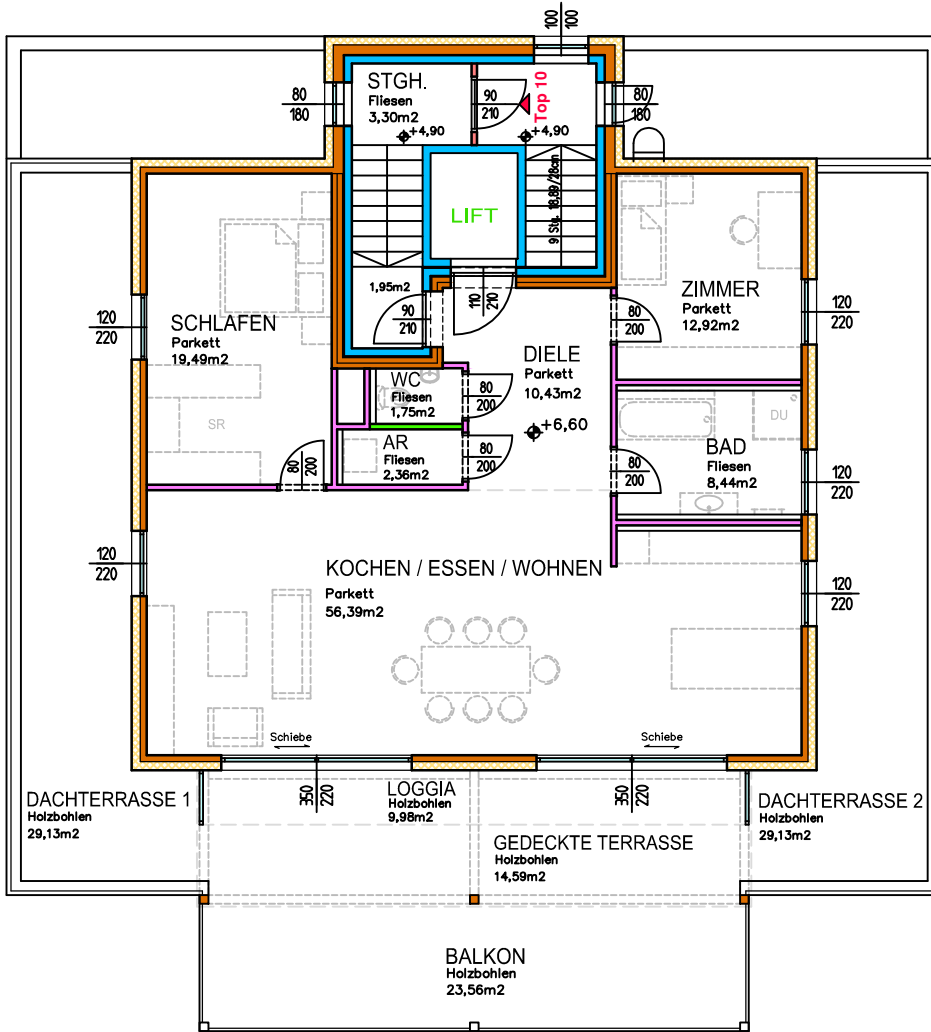

a vita - St. Florian

Haus "B" Top 10

EIGEN. STIEGENH.	5,25 m²
DIELE	10,43 m²
ZIMMER	12,92 m²
BAD	8,44 m²
WC	1,75 m²
AR	2,36 m²
SCHLAFEN	19,49 m²
WO / KO / ESSEN	56,39 m²
LOGGIA	9,98 m²
Gesamtfläche	127,01 m²
TERRASSEN	72,85 m²
BALKON	23,56 m²

Lageplan

Schnitt