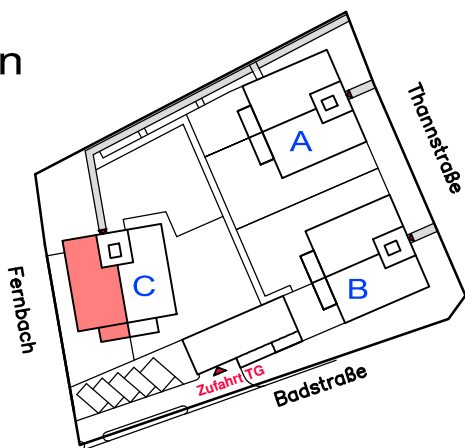

a vita - St. Florian

Haus "C" Top 11

DIELE	10,00 m ²
BAD	6,93 m ²
SCHLAFEN	15,18 m ²
ZIMMER 1	10,99 m ²
ZIMMER 2	10,47 m ²
WC	1,68 m ²
AR	2,45 m ²
KOCHEN	14,07 m ²
WOHNEN / ESSEN	32,52 m ²
LOGGIA	12,36 m ²
Gesamtfläche	116,65 m²
GARTENFLÄCHE	128,41 m²

Lageplan

Schnitt