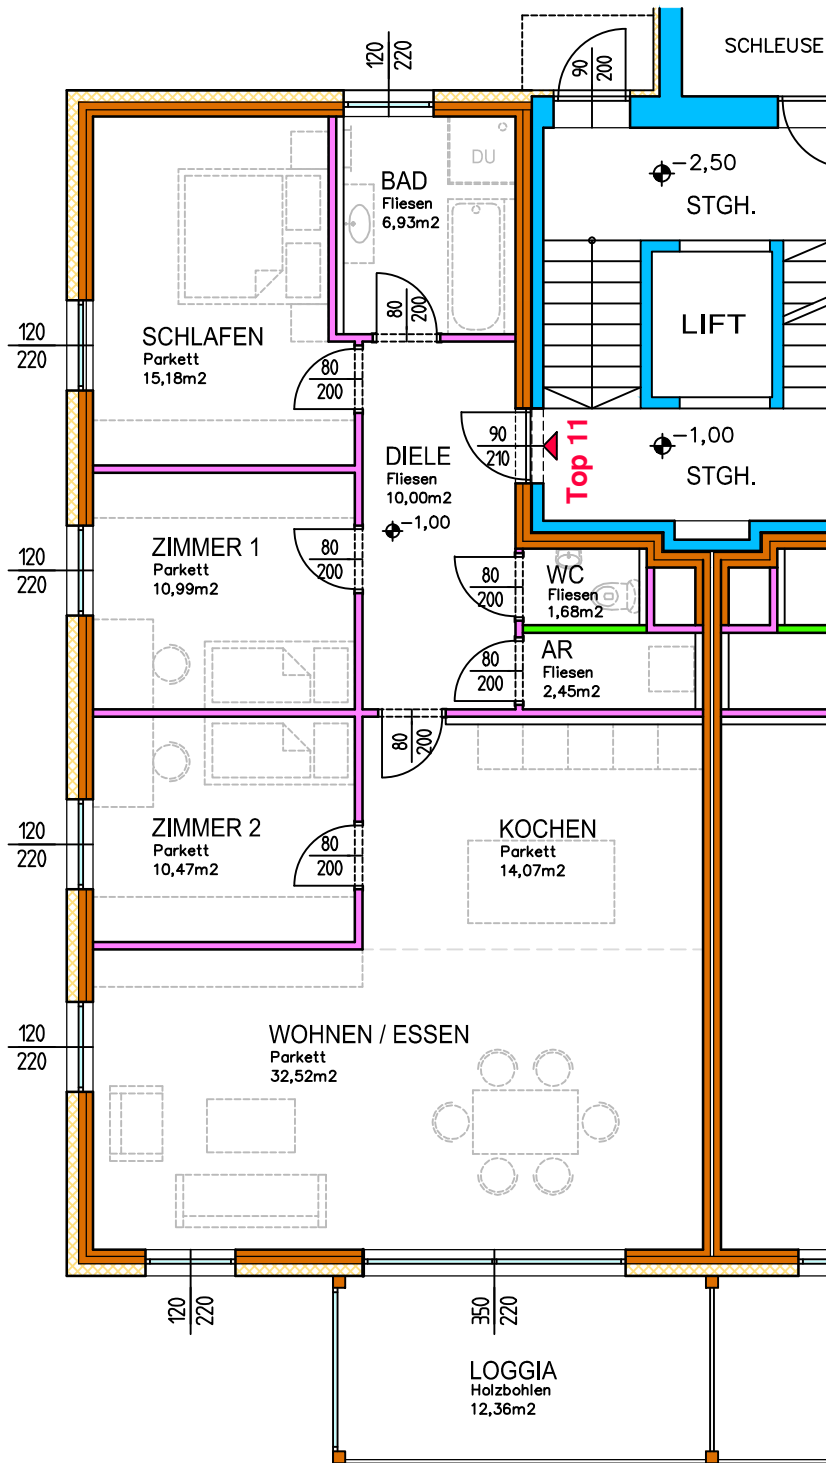

a vita - St. Florian

Haus "C" Top 11

DIELE	10,00 m ²
BAD	6,93 m ²
SCHLAFEN	15,18 m ²
ZIMMER 1	10,99 m ²
ZIMMER 2	10,47 m ²
WC	1,68 m ²
AR	2,45 m ²
KOCHEN	14,07 m ²
WOHNEN / ESSEN	32,52 m ²
LOGGIA	12,36 m ²
Gesamtfläche	116,65 m²
GARTENFLÄCHE	128,41 m²

Lageplan

Schnitt