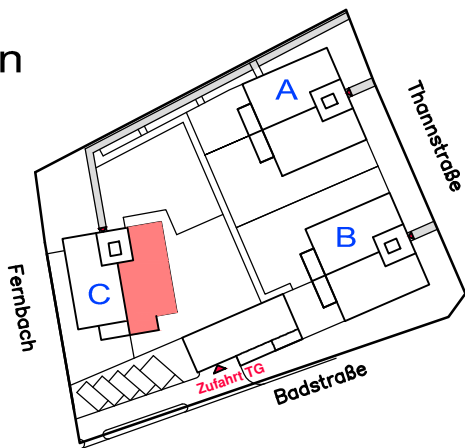

## Haus "C" Top 14

DIELE	10,00 m <sup>2</sup>
BAD	7,11 m <sup>2</sup>
SCHLAFEN	15,77 m <sup>2</sup>
ZIMMER	11,23 m <sup>2</sup>
WC	1,68 m <sup>2</sup>
AR	2,45 m <sup>2</sup>
WO / KO / ESSEN	58,87 m <sup>2</sup>
LOGGIA	12,36 m <sup>2</sup>
<b>Gesamtfläche</b>	<b>119,47 m<sup>2</sup></b>

### Lageplan