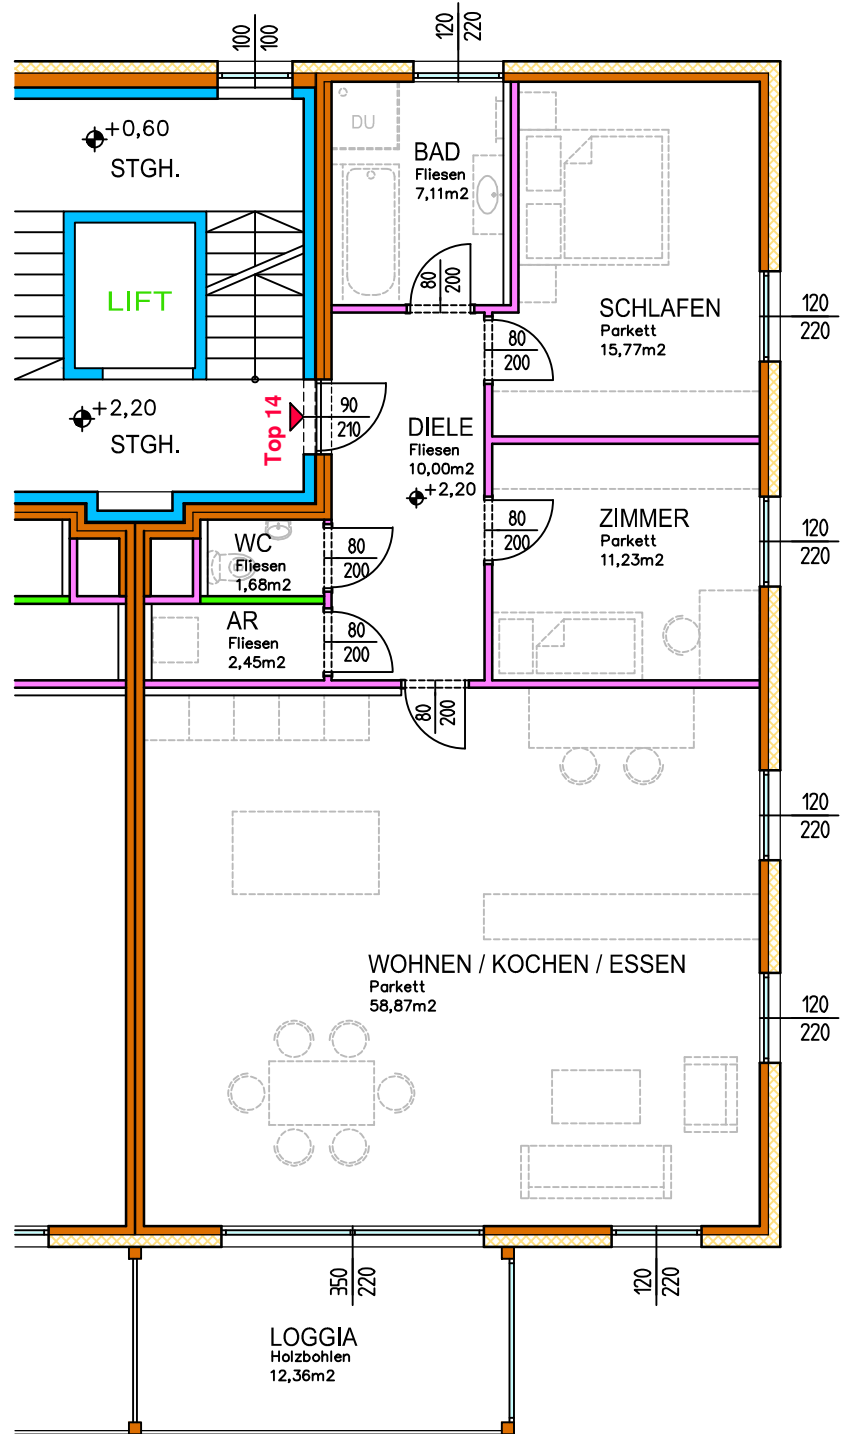

## Haus "C" Top 14

DIELE	10,00 m <sup>2</sup>
BAD	7,11 m <sup>2</sup>
SCHLAFEN	15,77 m <sup>2</sup>
ZIMMER	11,23 m <sup>2</sup>
WC	1,68 m <sup>2</sup>
AR	2,45 m <sup>2</sup>
WO / KO / ESSEN	58,87 m <sup>2</sup>
LOGGIA	12,36 m <sup>2</sup>
<b>Gesamtfläche</b>	<b>119,47 m<sup>2</sup></b>

### Lageplan

### Schnitt