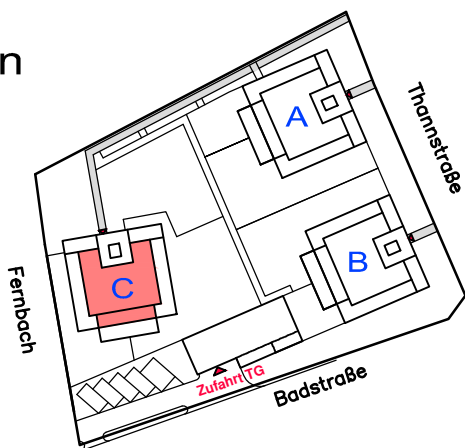

a vita - St. Florian

Haus "C" Top 15

EIGEN. STIEGENH.	5,25 m ²
DIELE	10,43 m ²
ZIMMER	12,92 m ²
BAD	8,44 m ²
WC	1,75 m ²
AR	2,36 m ²
SCHLAFEN	19,49 m ²
WO / KO / ESSEN	56,39 m ²
LOGGIA	9,98 m ²
Gesamtfläche	127,01 m²
TERRASSEN	72,85 m ²
BALKON	23,56 m ²

Lageplan

Schnitt