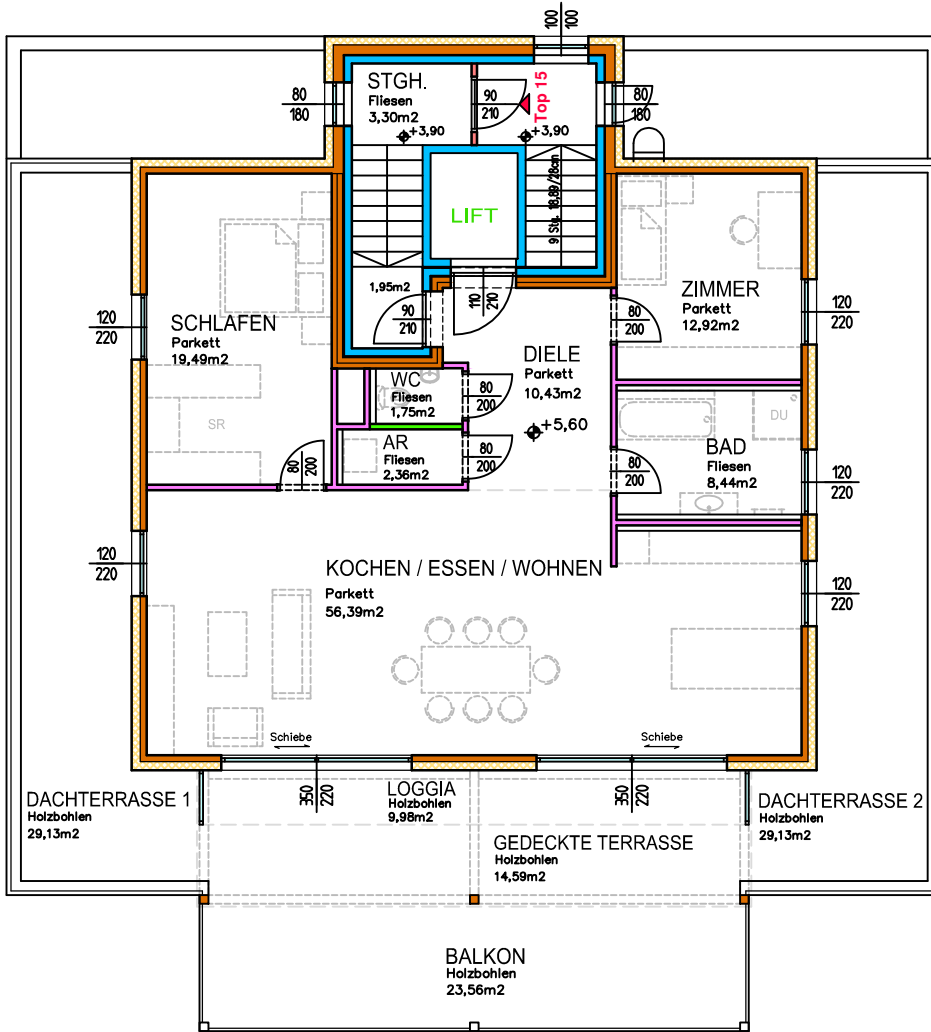

a vita - St. Florian

Haus "C" Top 15

EIGEN. STIEGENH.	5,25 m ²
DIELE	10,43 m ²
ZIMMER	12,92 m ²
BAD	8,44 m ²
WC	1,75 m ²
AR	2,36 m ²
SCHLAFEN	19,49 m ²
WO / KO / ESSEN	56,39 m ²
LOGGIA	9,98 m ²
Gesamtfläche	127,01 m²
TERRASSEN	72,85 m ²
BALKON	23,56 m ²

Lageplan

Schnitt