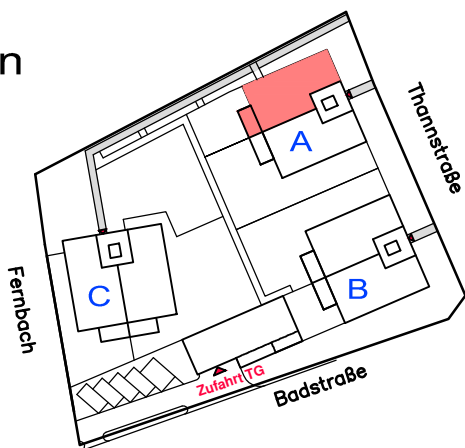

a vita - St. Florian

Haus "A" Top 3

DIELE	10,00 m ²
BAD	7,11 m ²
SCHLAFEN	15,77 m ²
ZIMMER 1	11,23 m ²
ZIMMER 2	10,70 m ²
WC	1,68 m ²
AR	2,45 m ²
KOCHEN	14,07 m ²
WOHNEN / ESSEN	33,44 m ²
LOGGIA	12,36 m ²
Gesamtfläche	118,81 m²

Lageplan

Schnitt