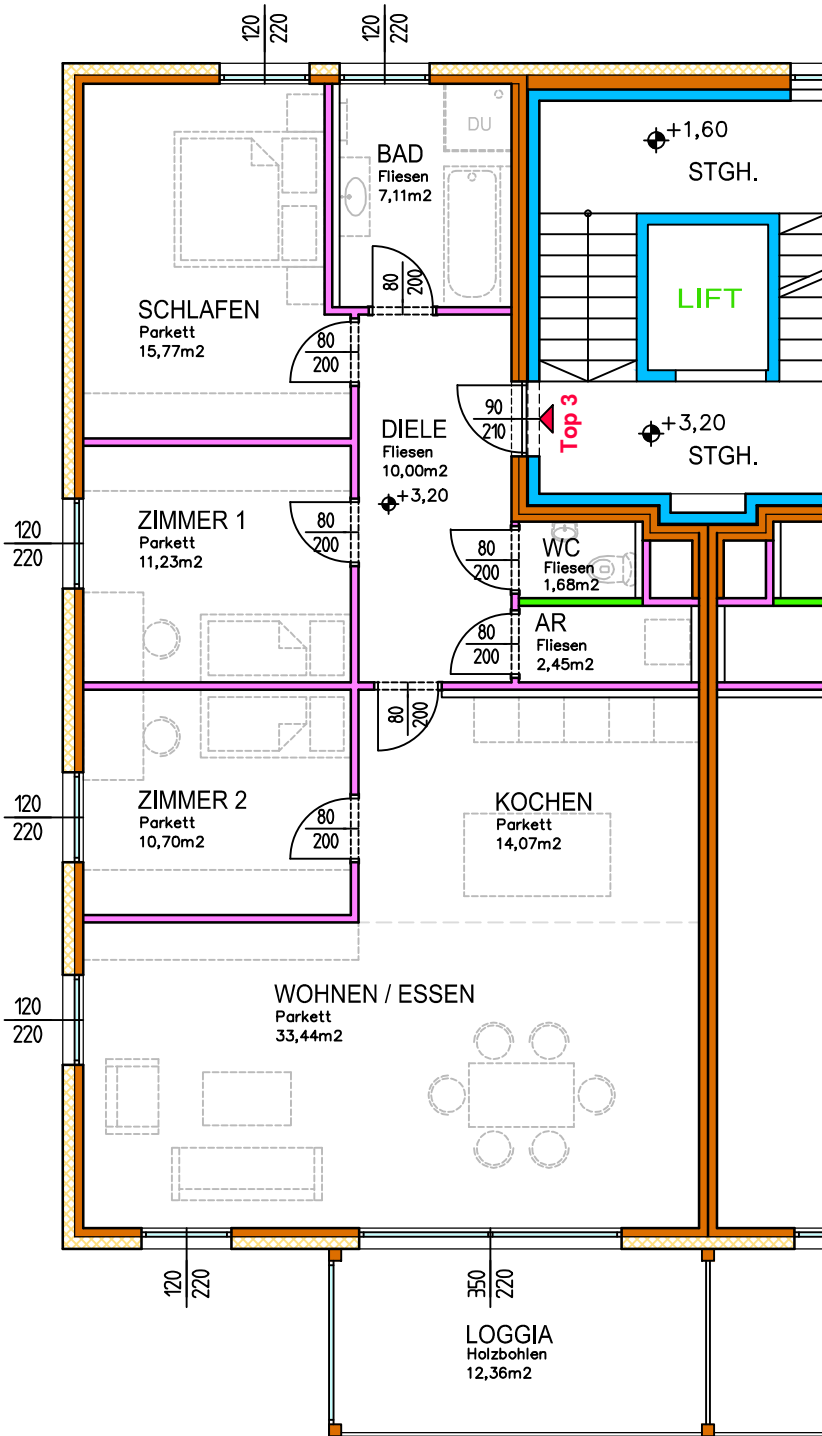

a vita - St. Florian

Haus "A" Top 3

DIELE	10,00 m ²
BAD	7,11 m ²
SCHLAFEN	15,77 m ²
ZIMMER 1	11,23 m ²
ZIMMER 2	10,70 m ²
WC	1,68 m ²
AR	2,45 m ²
KOCHEN	14,07 m ²
WOHNEN / ESSEN	33,44 m ²
LOGGIA	12,36 m ²
Gesamtfläche	118,81 m²

Lageplan

Schnitt