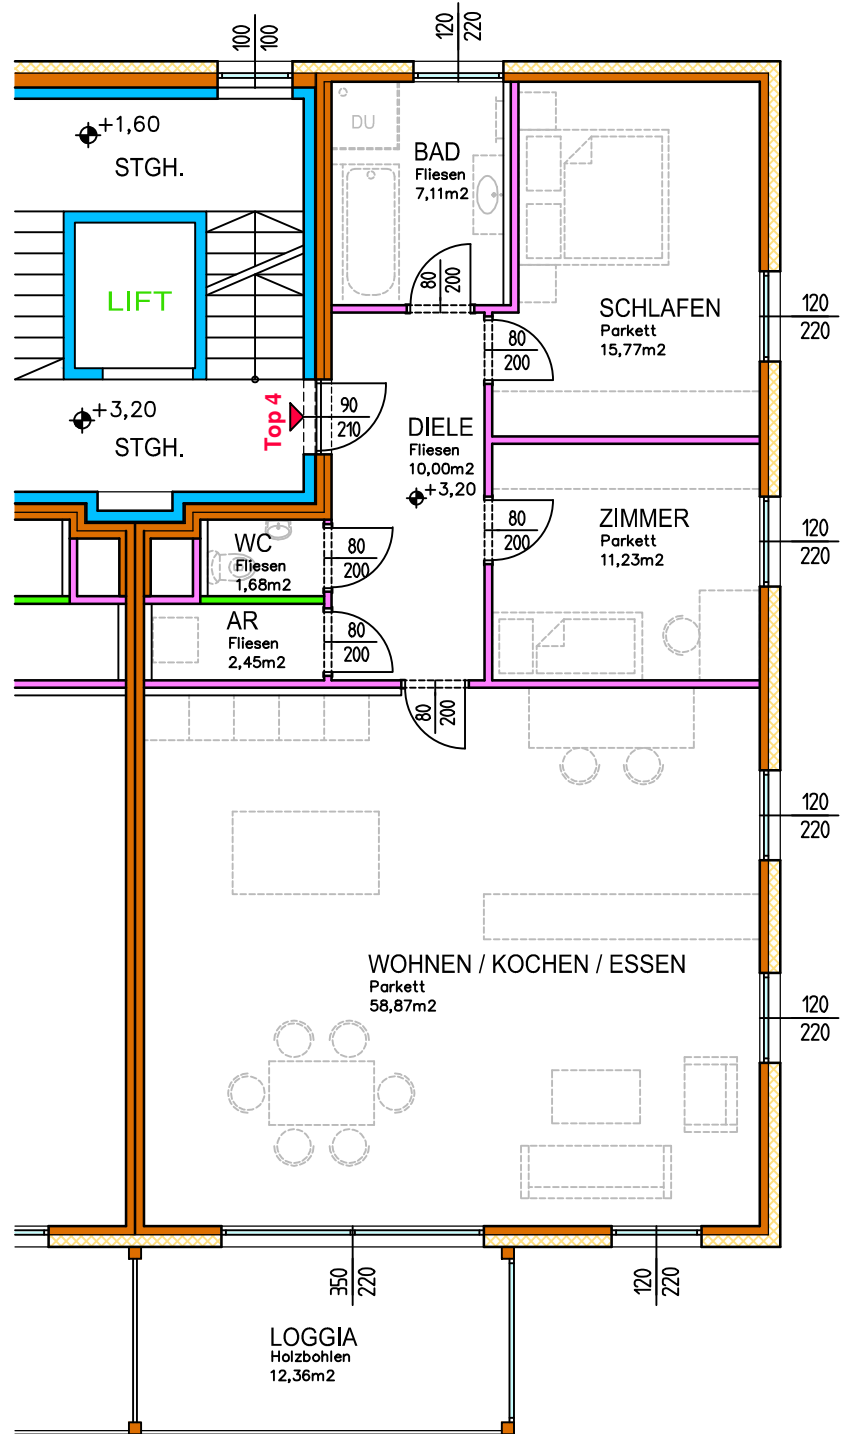

a vita - St. Florian

Haus "A" Top 4

DIELE	10,00 m ²
BAD	7,11 m ²
SCHLAFEN	15,77 m ²
ZIMMER	11,23 m ²
WC	1,68 m ²
AR	2,45 m ²
WO / KO / ESSEN	58,87 m ²
LOGGIA	12,36 m ²
Gesamtfläche	119,47 m²

Lageplan

Schnitt