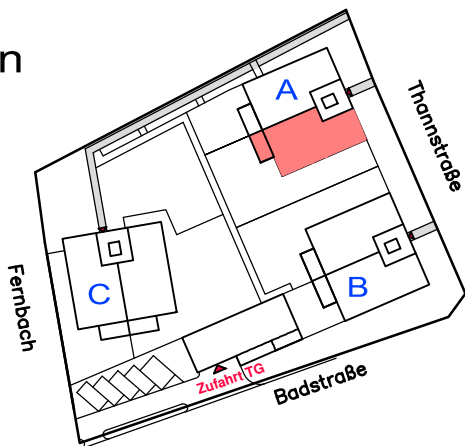

a vita - St. Florian

Haus "A" Top 4

DIELE	10,00 m ²
BAD	7,11 m ²
SCHLAFEN	15,77 m ²
ZIMMER	11,23 m ²
WC	1,68 m ²
AR	2,45 m ²
WO / KO / ESSEN	58,87 m ²
LOGGIA	12,36 m ²
Gesamtfläche	119,47 m²

Lageplan

Schnitt