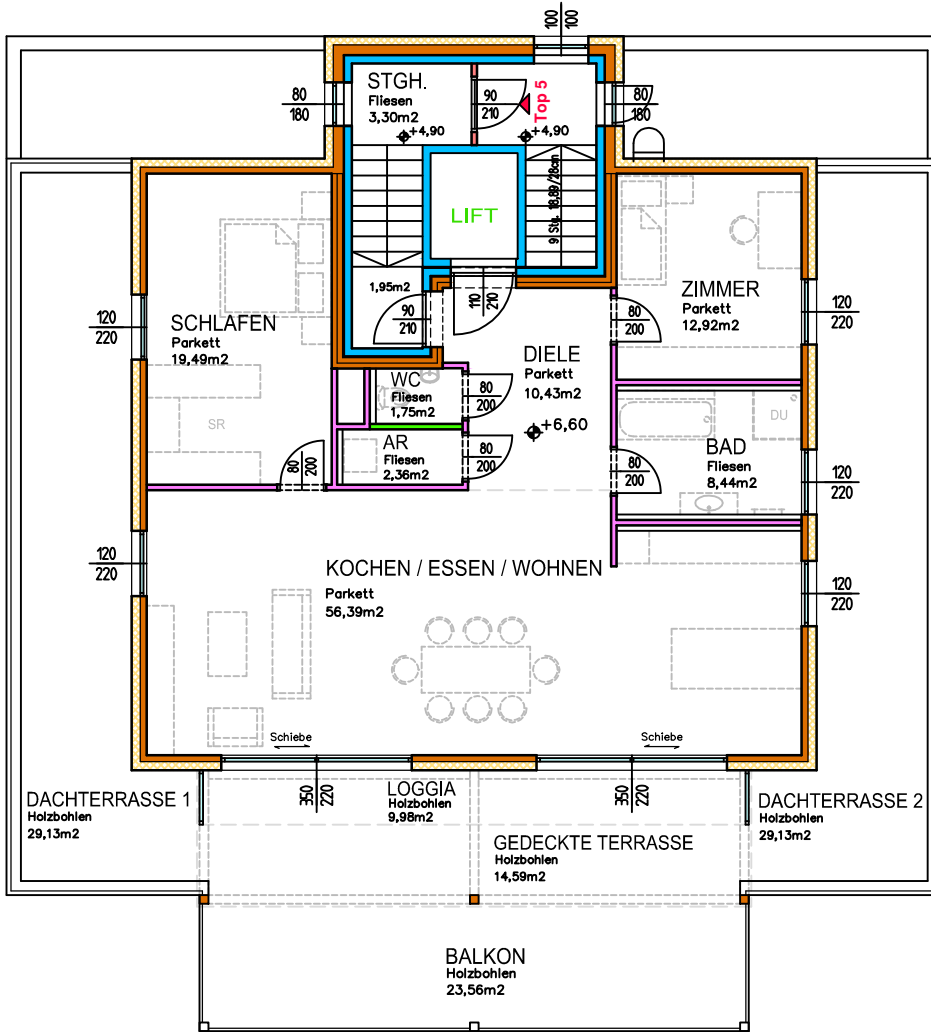

a vita - St. Florian

Haus "A" Top 5

EIGEN. STIEGENH.	5,25 m ²
DIELE	10,43 m ²
ZIMMER	12,92 m ²
BAD	8,44 m ²
WC	1,75 m ²
AR	2,36 m ²
SCHLAFEN	19,49 m ²
WO / KO / ESSEN	56,39 m ²
LOGGIA	9,98 m ²
Gesamtfläche	127,01 m²
TERRASSEN	72,85 m ²
BALKON	23,56 m ²

Lageplan

Schnitt