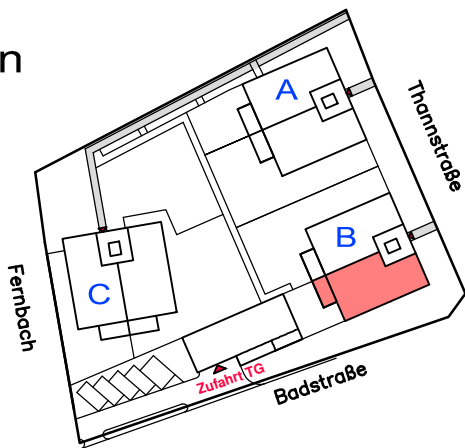

## Haus "B" Top 9

DIELE	10,00 m <sup>2</sup>
BAD	7,11 m <sup>2</sup>
SCHLAFEN	15,77 m <sup>2</sup>
ZIMMER	11,23 m <sup>2</sup>
WC	1,68 m <sup>2</sup>
AR	2,45 m <sup>2</sup>
WO / KO / ESSEN	58,87 m <sup>2</sup>
LOGGIA	12,36 m <sup>2</sup>
<b>Gesamtfläche</b>	<b>119,47 m<sup>2</sup></b>

### Lageplan

### Schnitt