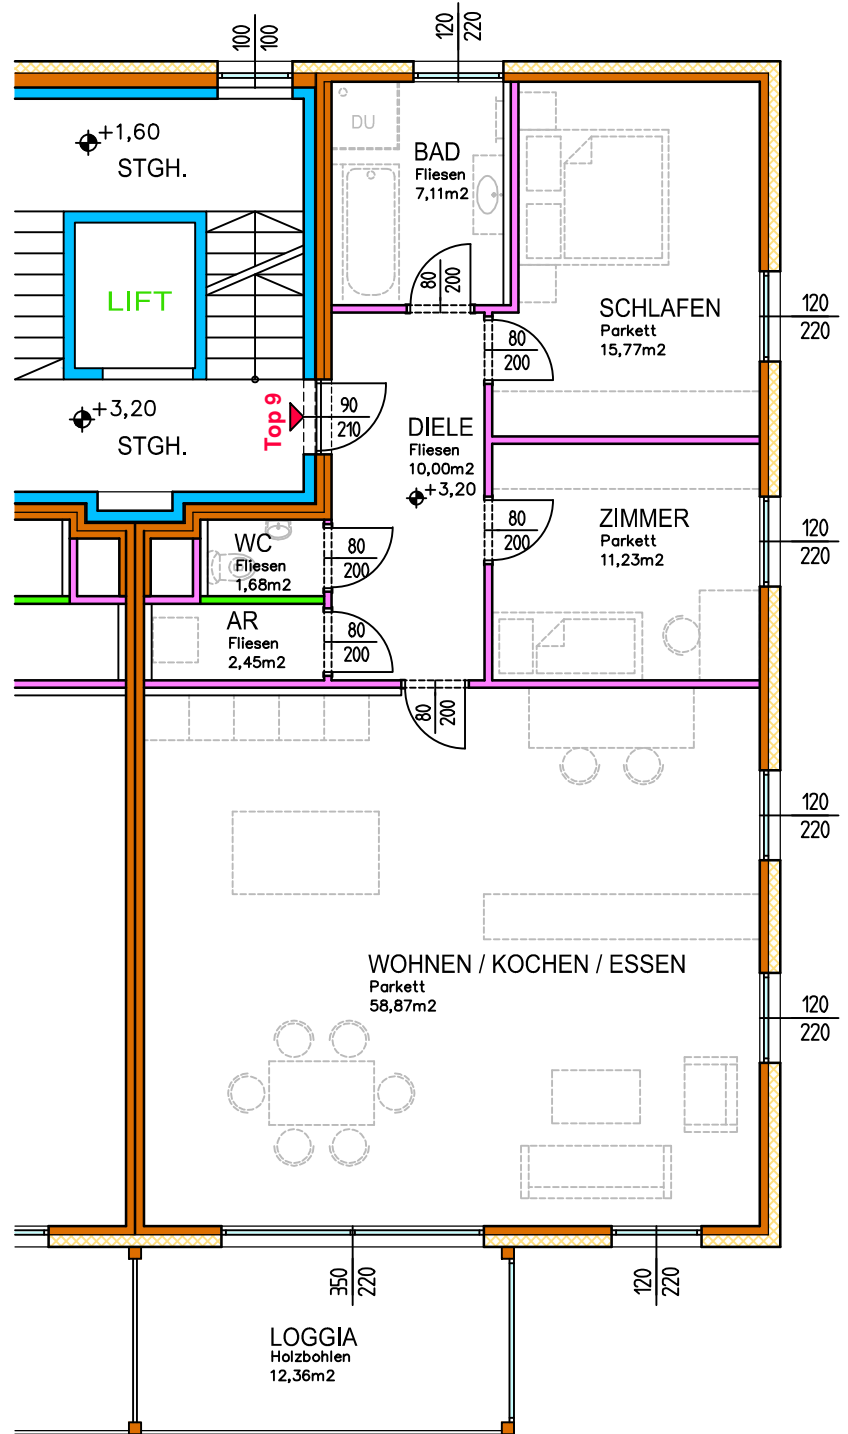

## Haus "B" Top 9

DIELE	10,00 m <sup>2</sup>
BAD	7,11 m <sup>2</sup>
SCHLAFEN	15,77 m <sup>2</sup>
ZIMMER	11,23 m <sup>2</sup>
WC	1,68 m <sup>2</sup>
AR	2,45 m <sup>2</sup>
WO / KO / ESSEN	58,87 m <sup>2</sup>
LOGGIA	12,36 m <sup>2</sup>
<b>Gesamtfläche</b>	<b>119,47 m<sup>2</sup></b>

### Lageplan

### Schnitt