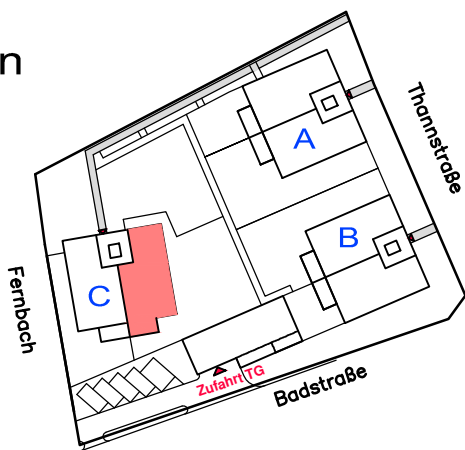

a vita - St. Florian

Haus "C" Top 12

DIELE	10,00 m ²
BAD	6,93 m ²
SCHLAFEN	15,18 m ²
ZIMMER	10,99 m ²
WC	1,68 m ²
AR	2,45 m ²
WO / KO / ESSEN	57,72 m ²
LOGGIA	12,36 m ²
Gesamtfläche	117,31 m²
GARTENFLÄCHE	275,44 m²

Lageplan

Schnitt