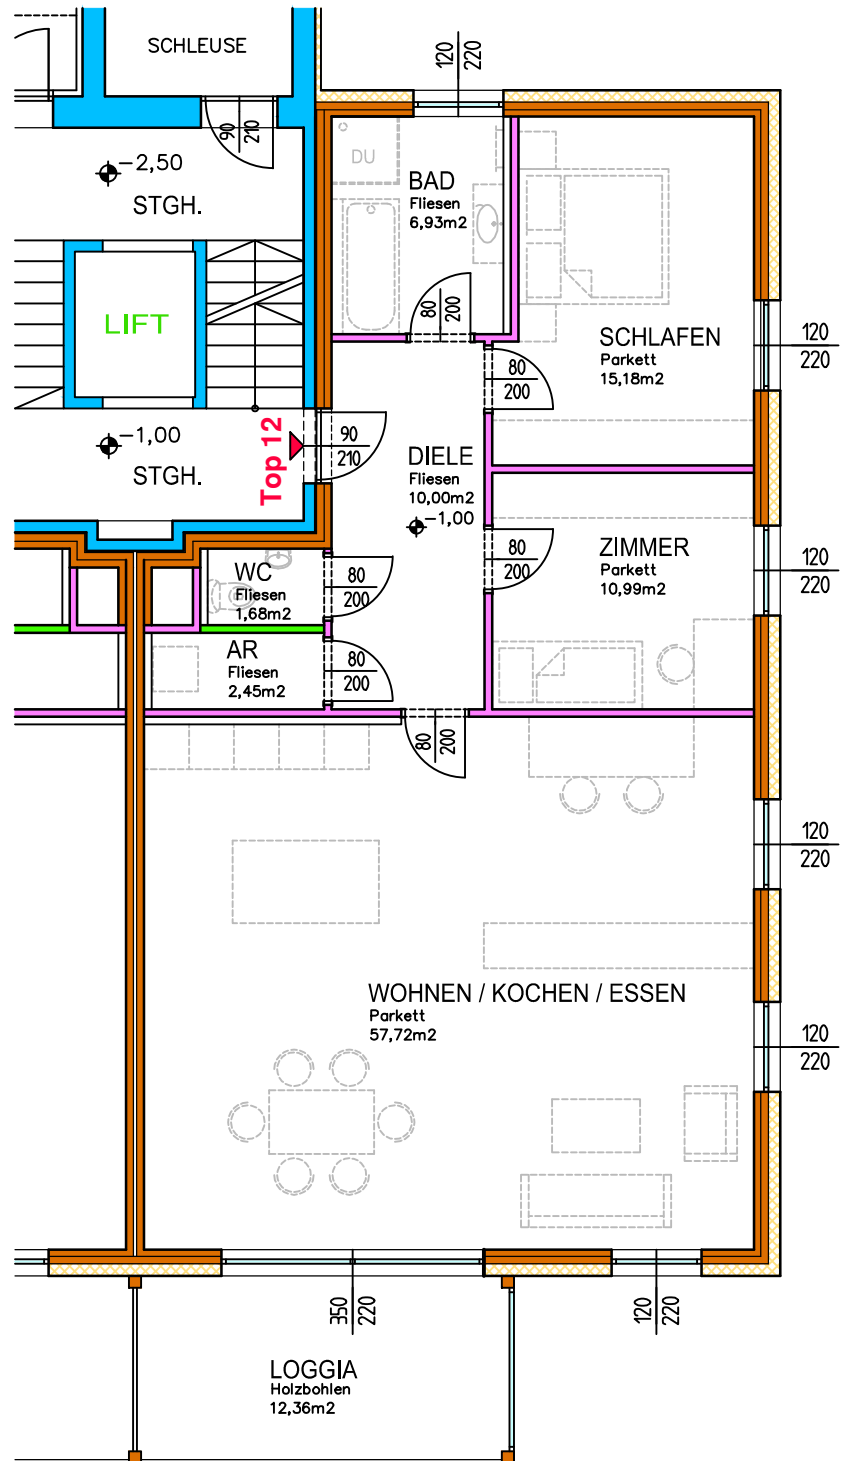

a vita - St. Florian

Haus "C" Top 12

DIELE	10,00 m ²
BAD	6,93 m ²
SCHLAFEN	15,18 m ²
ZIMMER	10,99 m ²
WC	1,68 m ²
AR	2,45 m ²
WO / KO / ESSEN	57,72 m ²
LOGGIA	12,36 m ²
Gesamtfläche	117,31 m²
GARTENFLÄCHE	275,44 m²

Lageplan

Schnitt