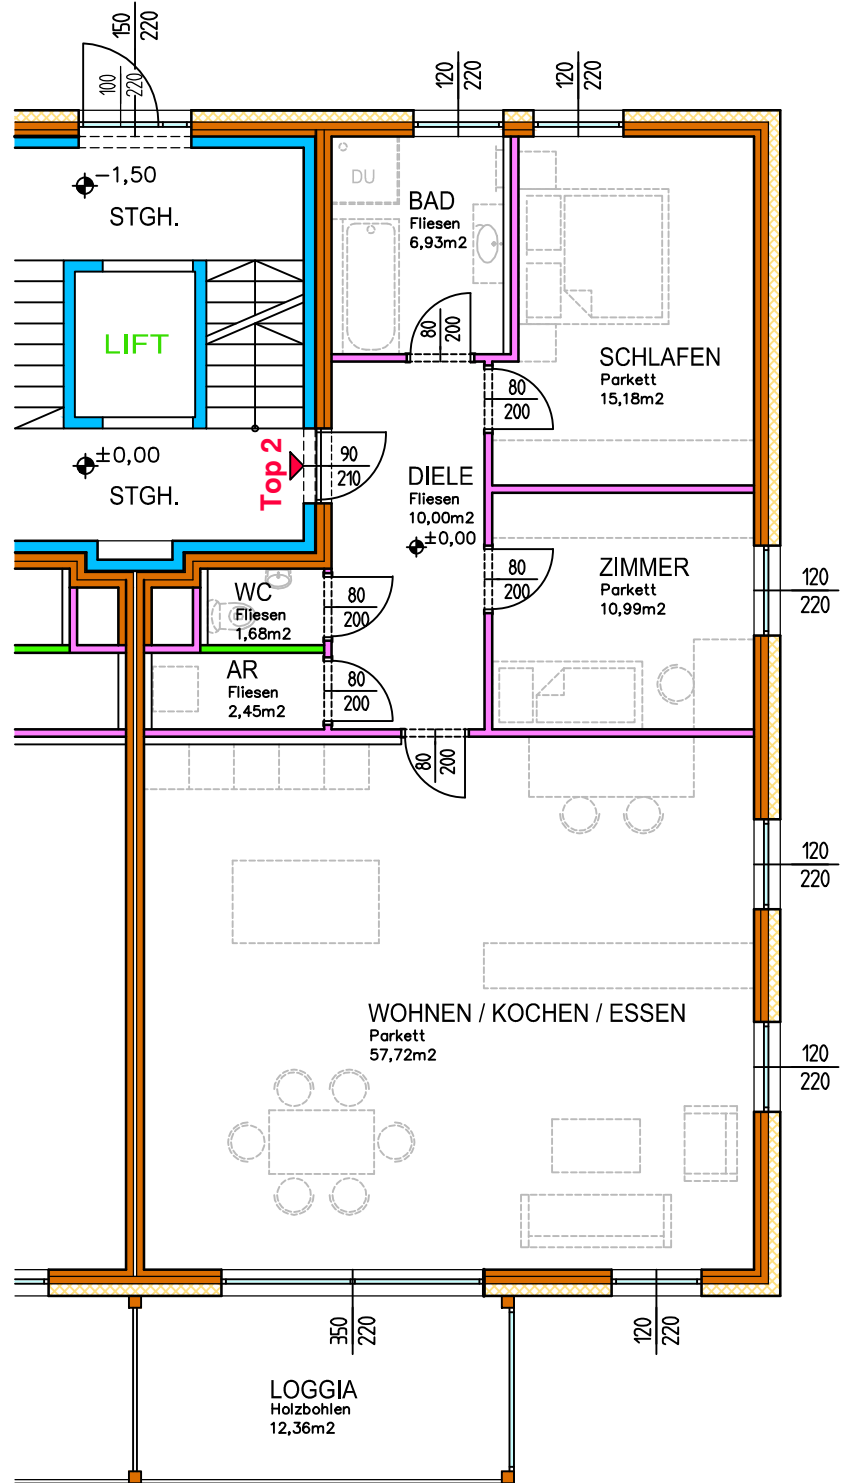

## Haus "A" Top 2

DIELE	10,00 m <sup>2</sup>
BAD	6,93 m <sup>2</sup>
SCHLAFEN	15,18 m <sup>2</sup>
ZIMMER	10,99 m <sup>2</sup>
WC	1,68 m <sup>2</sup>
AR	2,45 m <sup>2</sup>
WO / KO / ESSEN	57,72 m <sup>2</sup>
LOGGIA	12,36 m <sup>2</sup>
<b>Gesamtfläche</b>	<b>117,31 m<sup>2</sup></b>
GARTENFLÄCHE	216,19 m <sup>2</sup>

### Lageplan

### Schnitt