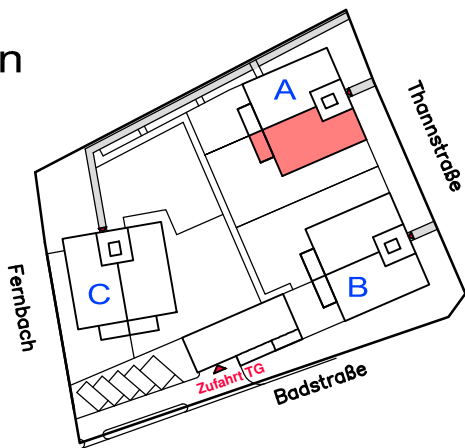

## Haus "A" Top 2

DIELE	10,00 m <sup>2</sup>
BAD	6,93 m <sup>2</sup>
SCHLAFEN	15,18 m <sup>2</sup>
ZIMMER	10,99 m <sup>2</sup>
WC	1,68 m <sup>2</sup>
AR	2,45 m <sup>2</sup>
WO / KO / ESSEN	57,72 m <sup>2</sup>
LOGGIA	12,36 m <sup>2</sup>
<b>Gesamtfläche</b>	<b>117,31 m<sup>2</sup></b>
GARTENFLÄCHE	216,19 m <sup>2</sup>

### Lageplan

### Schnitt