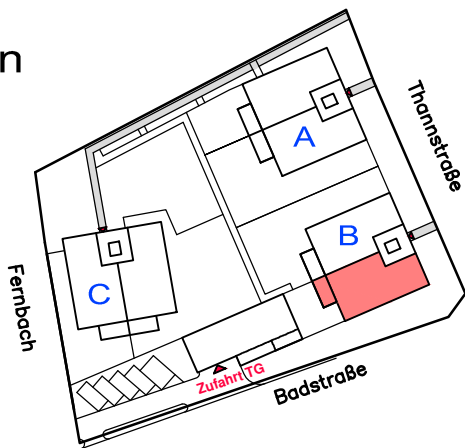

a vita - St. Florian

Haus "B" Top 7

DIELE	10,00 m ²
BAD	6,93 m ²
SCHLAFEN	15,18 m ²
ZIMMER	10,99 m ²
WC	1,68 m ²
AR	2,45 m ²
WO / KO / ESSEN	57,72 m ²
LOGGIA	12,36 m ²
Gesamtfläche	117,31 m²
GARTENFLÄCHE	55,63 m ²

Lageplan

Schnitt