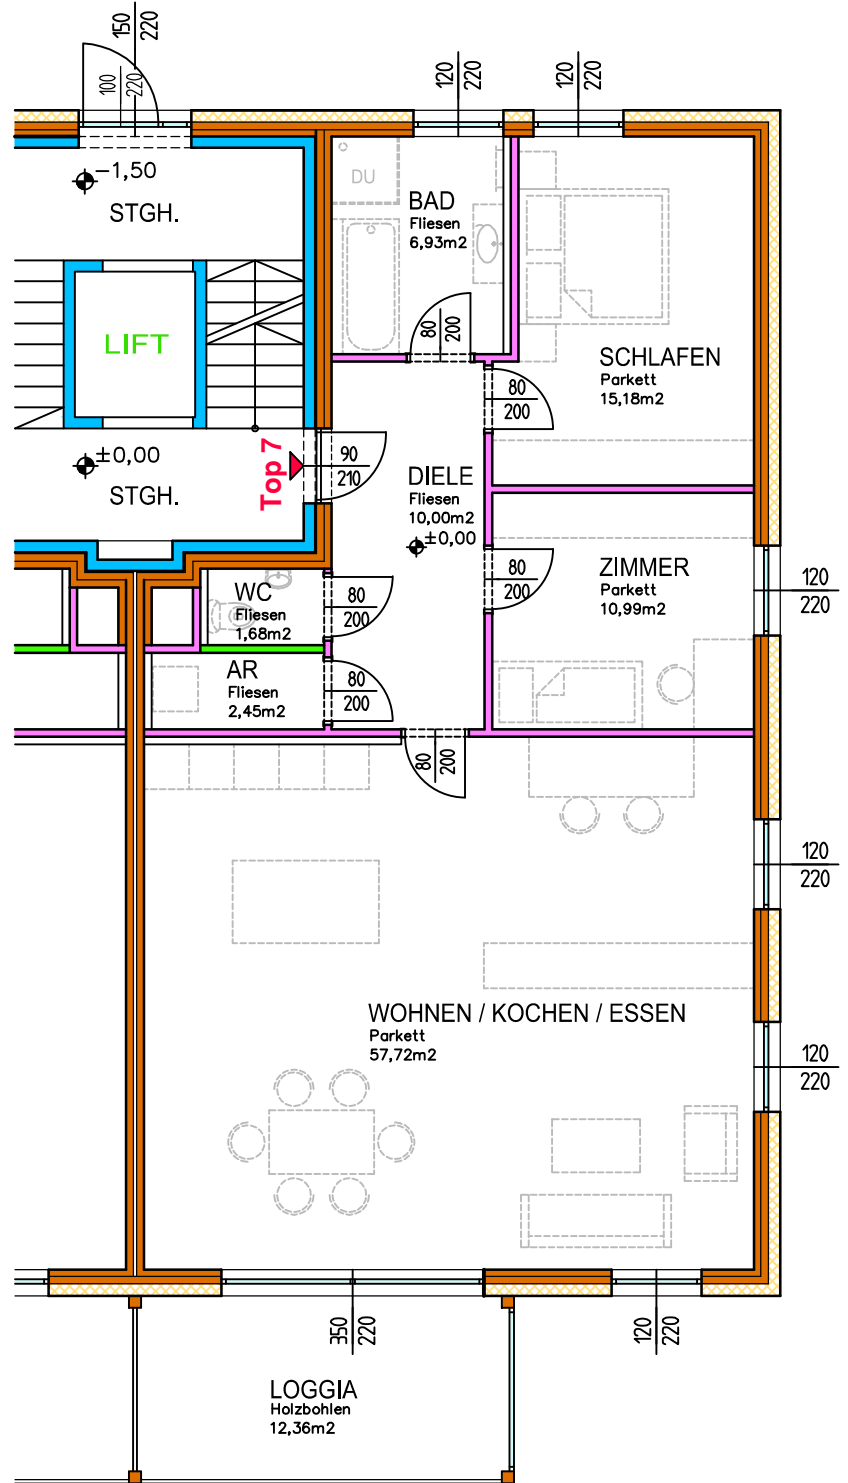

a vita - St. Florian

Haus "B" Top 7

DIELE	10,00 m ²
BAD	6,93 m ²
SCHLAFEN	15,18 m ²
ZIMMER	10,99 m ²
WC	1,68 m ²
AR	2,45 m ²
WO / KO / ESSEN	57,72 m ²
LOGGIA	12,36 m ²
Gesamtfläche	117,31 m²
GARTENFLÄCHE	55,63 m ²

Lageplan

Schnitt